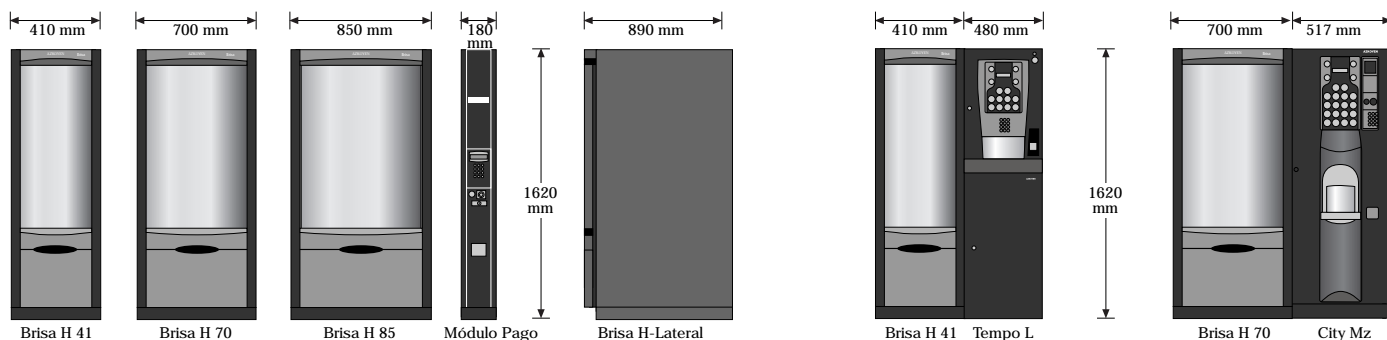

## Características técnicas y dimensiones

Modelo	Brisa H 85	Brisa H 70	Brisa H 41	Módulo Pago
Anchura (mm)	850	700	410	180
Altura (mm)	1620	1620	1620	1620
Profundidad (mm)	890	890	890	890
Peso (Kg)	245	217	145	81
Alimentación	230V /50Hz	230V /50Hz	230V /50Hz	230V /50Hz
Potencias W	520	520	280	96
Nº Baldas max.	4...6	4...6	4...6	-
Nº Husillos	5...10	4...8	2...4	-
Nº Selecciones máximas	60	48	24	-